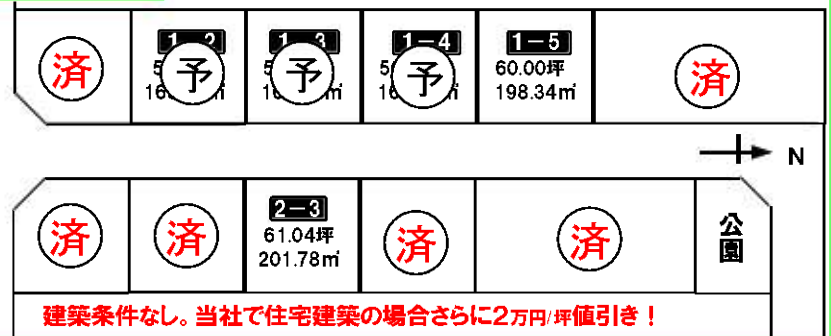

[坪単価] 11万円

[区画面積] 60.00坪~61.04坪
(198.34㎡) (201.78㎡)

長畝小学校北側
詳しくはお気軽にお尋ねください

人気住宅ゾーン

●分譲区画図●

建築条件なし。当社で住宅建築の場合さらに2万円/坪値引き！

東角建設のホームページは暮らしに役立つ情報が満載！ぜひ、ご覧下さい。

アクセス待ってま〜す！